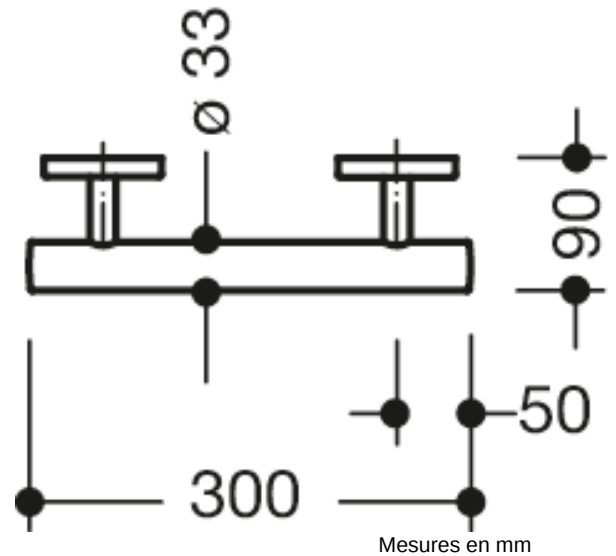

Photo similaire

Propriétés

Barre de maintien Système 800 K

- barre droite avec supports perpendiculaires au mur et rosaces
- sert de maintien et d'appui
- Barre de maintien en polyamide de haute qualité, par selon nuancier HEWI
- supports et rosaces en polyamide de haute qualité dans la couleur HEWI 98 (blanc de sécurité)
- avec cœur en acier inoxydable continu
- longueur 300 mm, diamètre de barre 33 mm, profondeur 90 mm
- fixation au mur avec supports filigranes et perpendiculaires diamètre 18 mm et rosaces plates
- diamètre des rosaces 80 mm, hauteur 13 mm
- montage simple grâce aux plaques de fixations séparées en acier inox de haute qualité pour accrocher la barre
- matériel de fixation anti-corrosion HEWI inclus
- À noter en cas d'utilisation avec des sièges suspendus : Vérifier la compatibilité.
- Une liste détaillée des combinaisons possibles des barres d'appui, des barres de maintien coudées et des mains courantes de douche avec les sièges suspendus correspondants est disponible dans notre catalogue en ligne dans la zone de téléchargement du produit concerné.